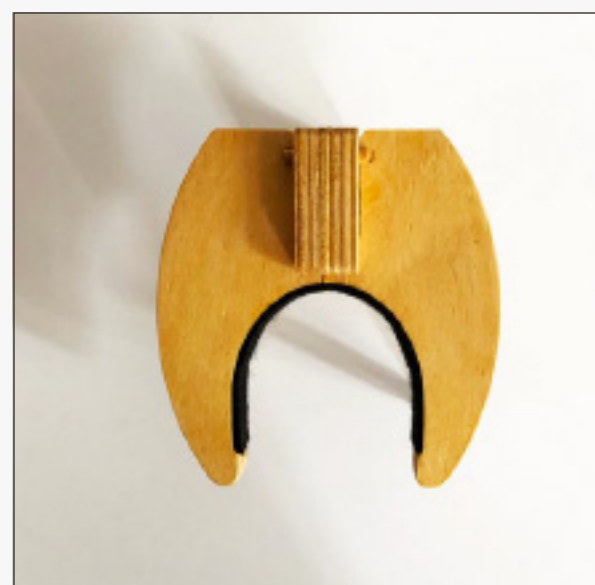

2.A | HOME STUDIO

MODELO HORNERO

Soporte Multi-Instrumento de pared

| INFORMACIÓN TÉCNICA

PRODUCTO: Soporte de Guitarra (Elect/Acus) - Bajo

MODELO: HORNERO

MATERIAL: Madera Multilaminado 18 mm

MEDIDAS/PESO: 140×100×70 mm | 115 gr

PACKAGING: Papel Kraft

TERMINACIÓN: Hidrolaca

PROTECCIÓN: Felpa

COLOR: Madera natural | Negro